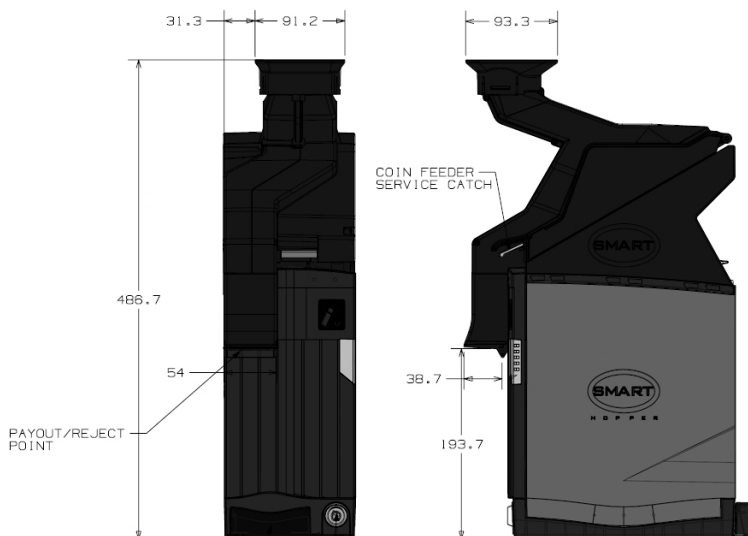

Technische Spezifikation

Stromversorgung

Betriebsspannung: 24V
Standby: 200mA
Annahmevergang: 3A
Max. Stromaufnahme: 6.5A

Protokolle

SSP
ccTalk

Interfaces

USB (optionales Interface)
Open collector

Münz-Abmessungen

Durchmesser: 18 - 28.5mm
Dicke/Breite: 1.65 - 3.2mm

Gemischte Münzkapazität

€2x 200 + €1 x 750 + 50c x 500

Anzahl unterschiedlicher Münzsorten

Up to 11 denominations

Münzkapazität

1500 (€1) oder 1100 (£1) oder 1600 (quarters)

Geschwindigkeit

Bis zu 12 Münzen

MCBF

100,000

- Gewicht: 4.1kg (leer) | 15.4kg (voll)

**WEITERE
PRODUKTE FÜR DIE
MÜNZVERARBEITUNG >>**

Innovative Technology Ltd (UK)
Innovative Business Park
Derker Street
Oldham
OL1 4EQ

+44 (0) 161 626 9999

sales@innovative-technology.com